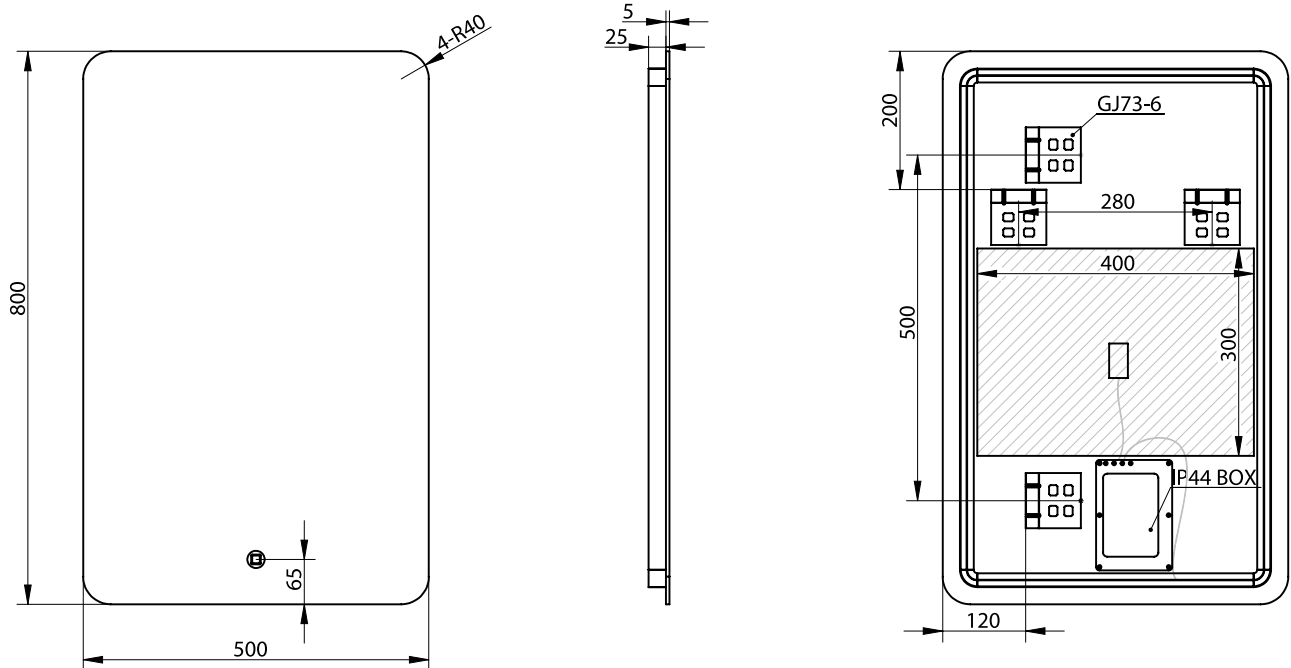

Orø 50 spegel

SKU: 30020225

Färg: Glas
Storlek: 80cm / 50cm / 3.7cm
Vikt: 4.6kg netto

Orø 50 spegel Detaljer: