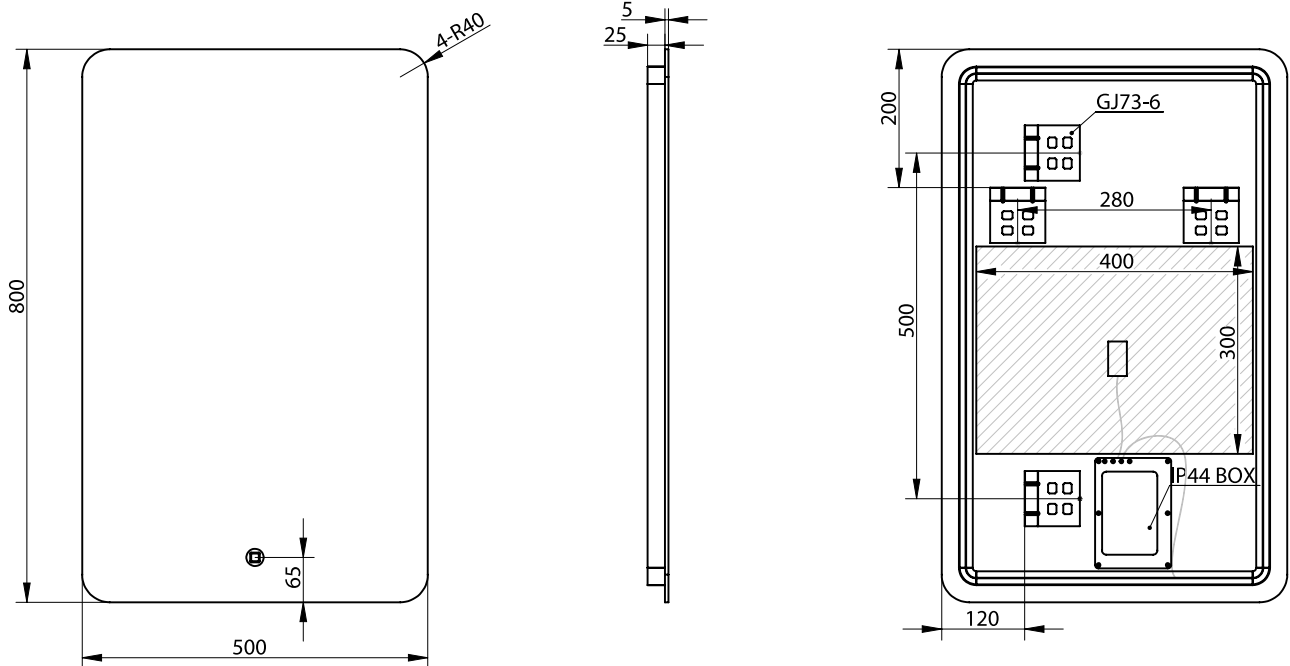

## Orø 50 spejl -35%

SKU: 30020225

**Farve:** Glas  
**St:** 80cm / 50cm / 3,7cm netto  
**V:** 4,6kg netto

85cm / 56cm / 6cm brutto  
6,8kg brutto

### Orø 50 spejl -35% Detaljer:

Spejl uden ramme med LED og touch, i aluminiumskabinet. LED lys i Kelvin 4000. Anti-dug så damp ikke sætter sig på glasset.