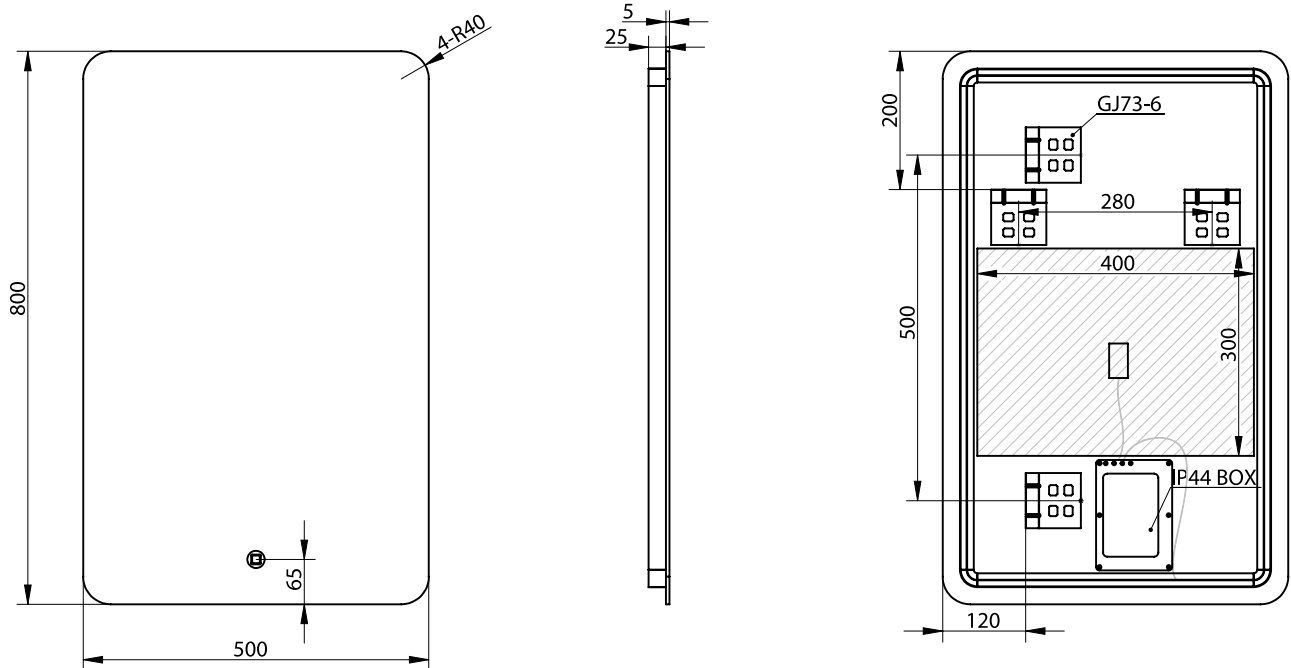

Orø 50 spegel -35%

SKU: 30020225

Färg: Glas
Storlek: 80cm / 50cm / 3.7cm
Vikt: 4.6kg netto

Orø 50 spegel -35% Detaljer: