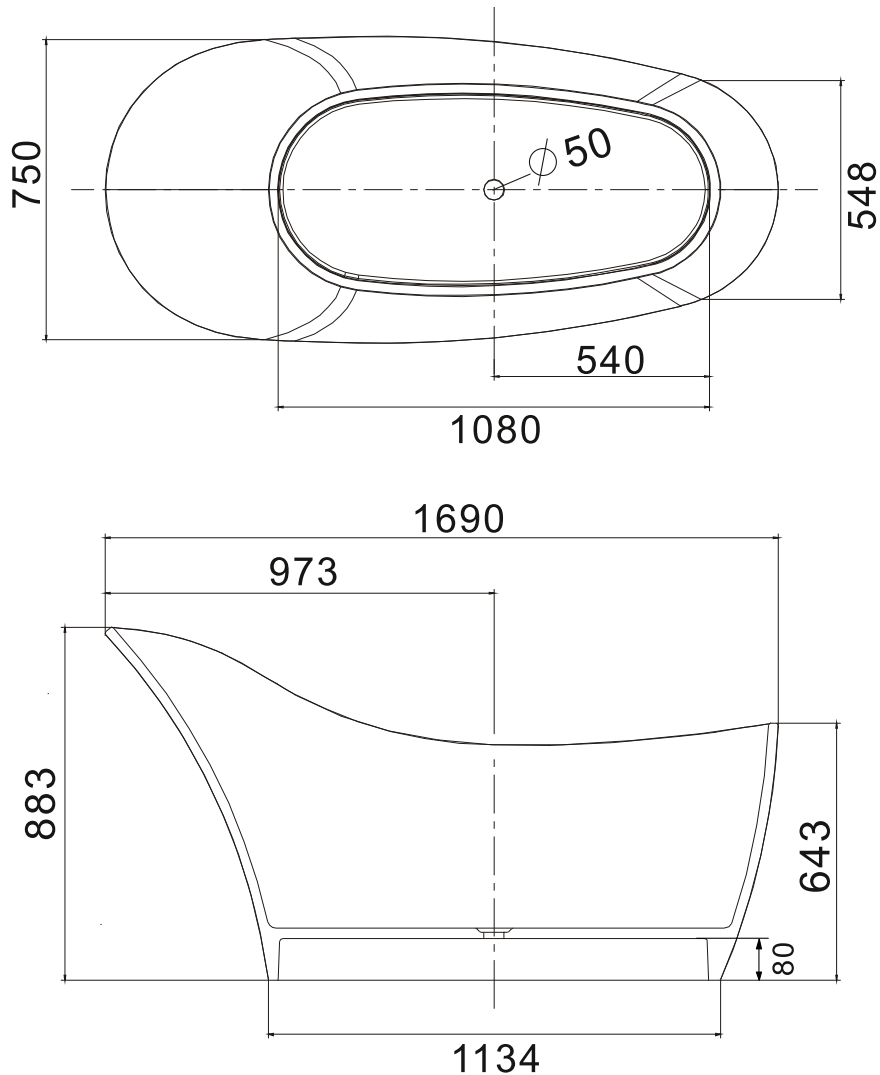

## Karlstad badkar -50%

SKU: 40030001

<b>Färg:</b>	Matt vit Acovi®
<b>Liter:</b>	260 bräddavlopp
<b>Storlek:</b>	88cm / 169cm / 75cm
<b>Vikt:</b>	115kg netto