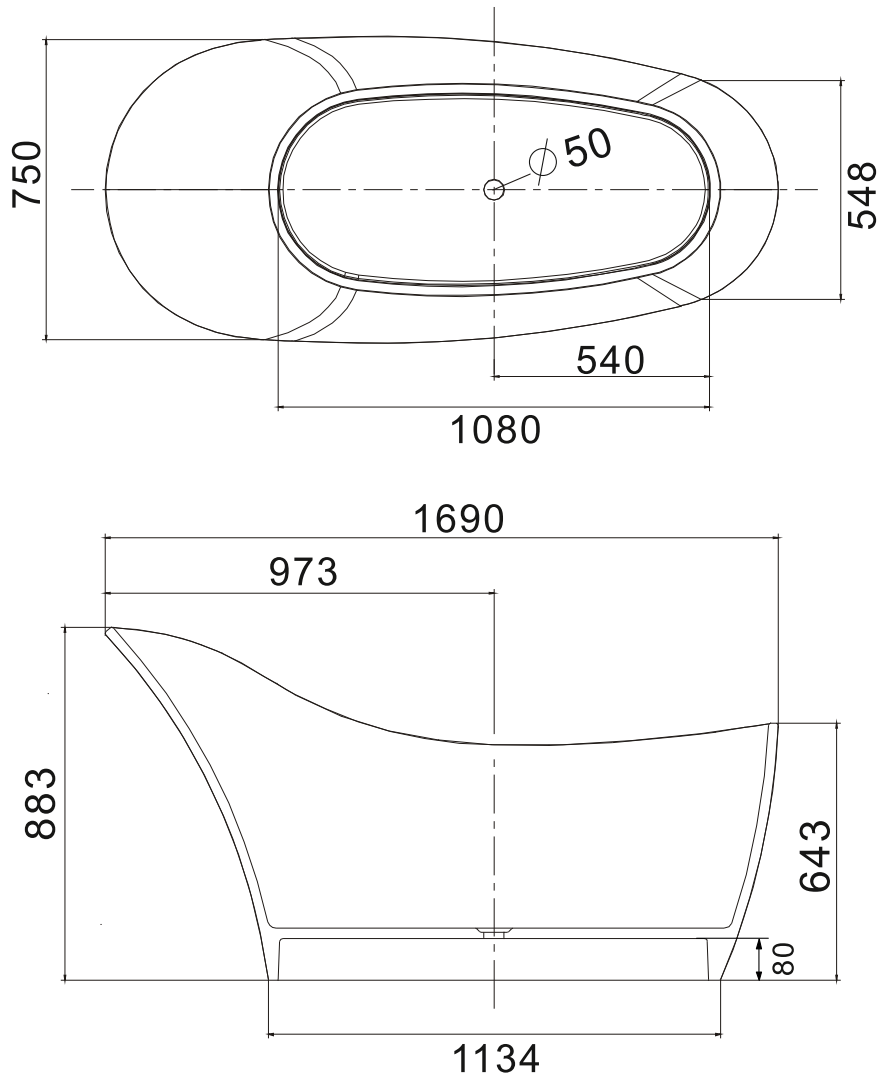

## Karlstad badekar -40%

SKU: 40030001

**Farve:** Mat hvid Acovi®

**Liter:** 260 overl

280 badkar

**St:** 88cm / 169cm / 75cm netto

98cm / 179cm / 85cm brutto

**V:** 115kg netto

150kg brutto

### Karlstad badekar -40% Detaljer:

Badekar i klassisk design. Det fritstående badekar i massiv Acovi komposit er ekstra højt i ryggen og giver derfor ekstra god støtte. Badekarret leveres med bundventil, vandlås og 80cm flexslange. Badekarret har overløb.