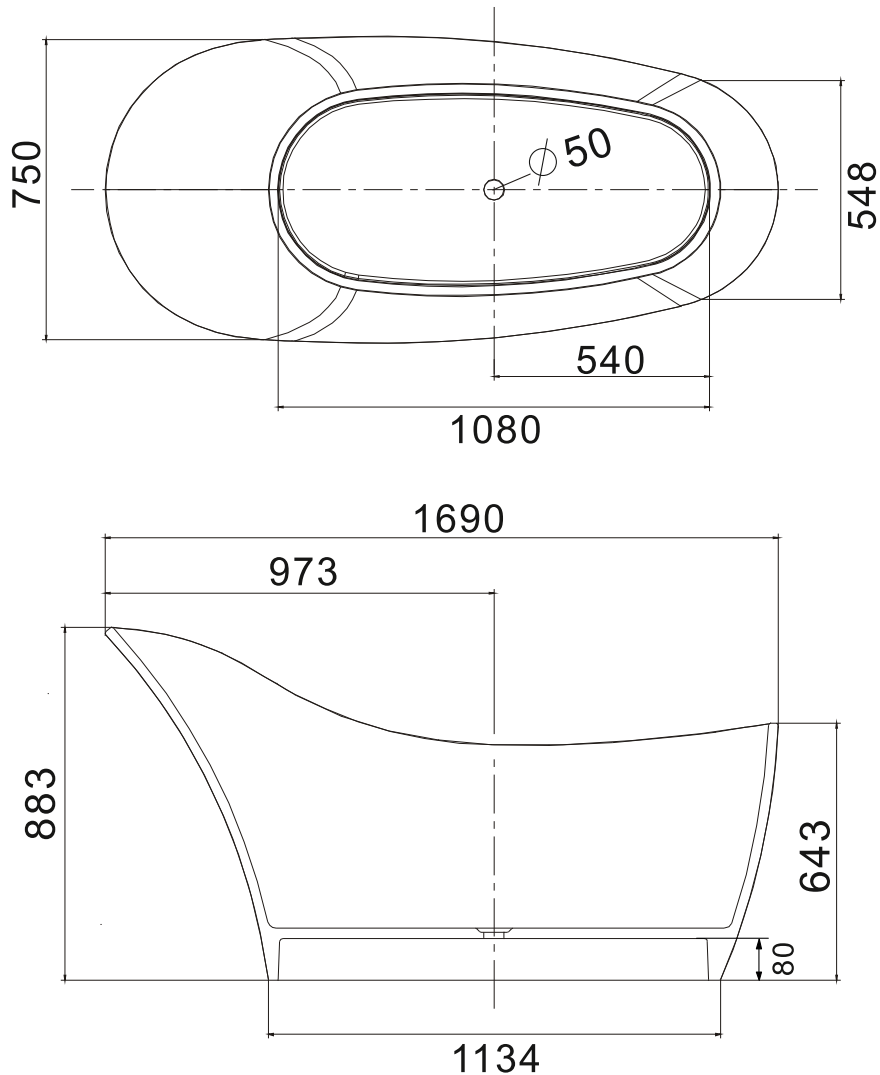

## Karlstad badkar

SKU: 40030001

<b>Färg:</b>	Matt vit Acovi®
<b>Liter:</b>	260 bräddavlopp
<b>Storlek:</b>	88cm / 169cm / 75cm
<b>Vikt:</b>	115kg netto