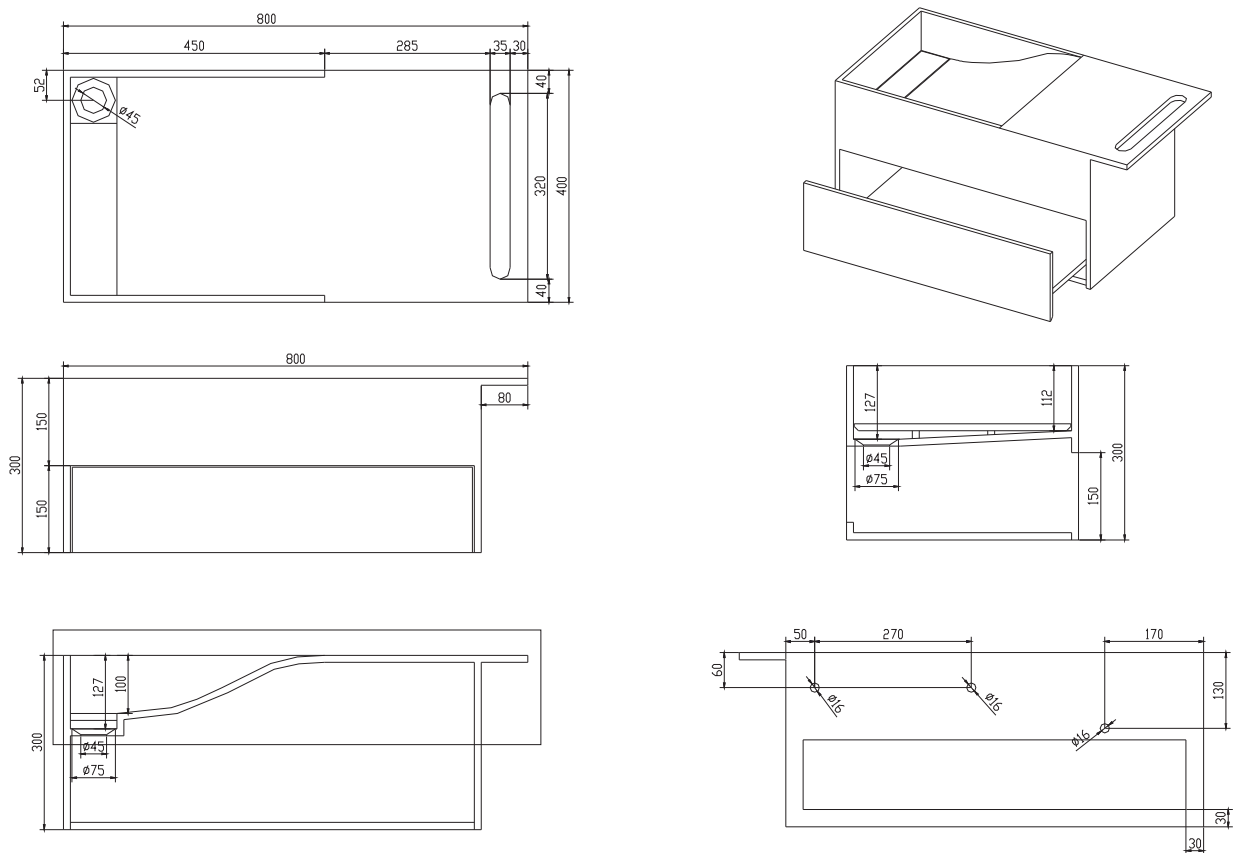

Christianssand handfat

SKU: 40010112

Färg: Matt vit Acovi®
Storlek: 30cm / 80cm / 40cm
Vikt: 32kg netto

Christianssand handfat Detaljer:

Serien Christianssand är danska designern Michal Harrsens bud på exklusiv design i Acovi komposit. Christianssand badbadrumsmöbel har handdukshängare och en låda nedan. Förutom att dens design ligger i samma linje som badkaret. Michal Harrsen utformade Christianssand serien specifikt för Copenhagen Bath, och resultaten talar för sig själva. Se även badkar från samma serie i översikten. Badrumsmöblet är i massiv Acovi komposit, som resten av vårt sortiment. Lätt och enkel att underhålla på en daglig basis.