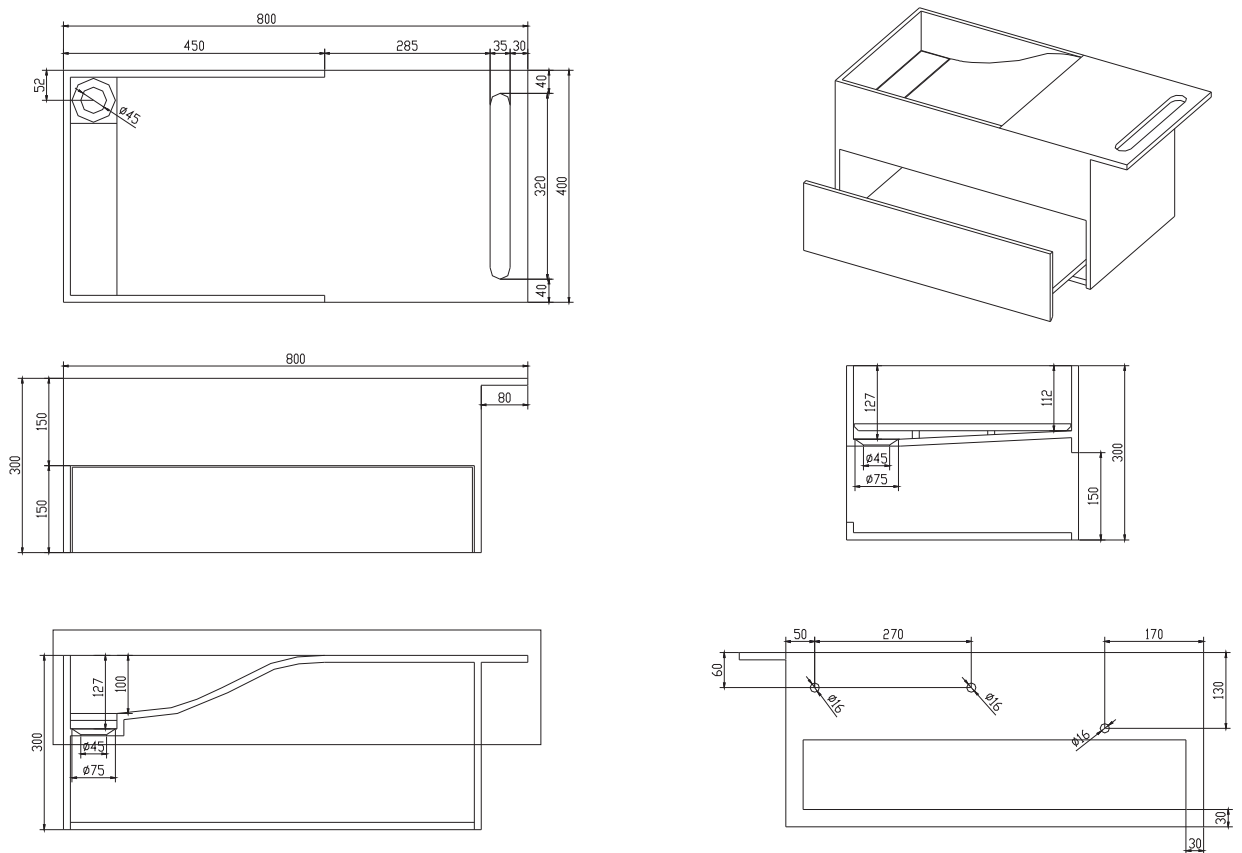

# Christianssand håndvask

SKU: 40010112

**Farve:** Mat hvid Acovi®

**St:** 30cm / 80cm / 40cm netto

**V:** 32kg netto

40cm / 90cm / 50cm brutto

35.6kg brutto

## Christianssand håndvask Detaljer:

Dette er en udstillingsmodel og kan kun købes igennem Copenhagen Bath. Den købes som beset og kan ikke byttes. Serien Christianssand er den danske designer Mikal Harrsens bud på eksklusivt design i Acovi komposit. Badeværelsesmøblet indeholder håndvask i samme look som badekarret, med lille skuffe og håndklædeholder. Mikal Harrsen har designet Christianssand serien specielt til Copenhagen Bath, og resultatet taler for sig selv. Se også tilhørende badekar i oversigten. Møblet er i Acovi komposit, som vores øvrige produktlinje. Nemt og enkelt at vedligeholde i dagligdagen.