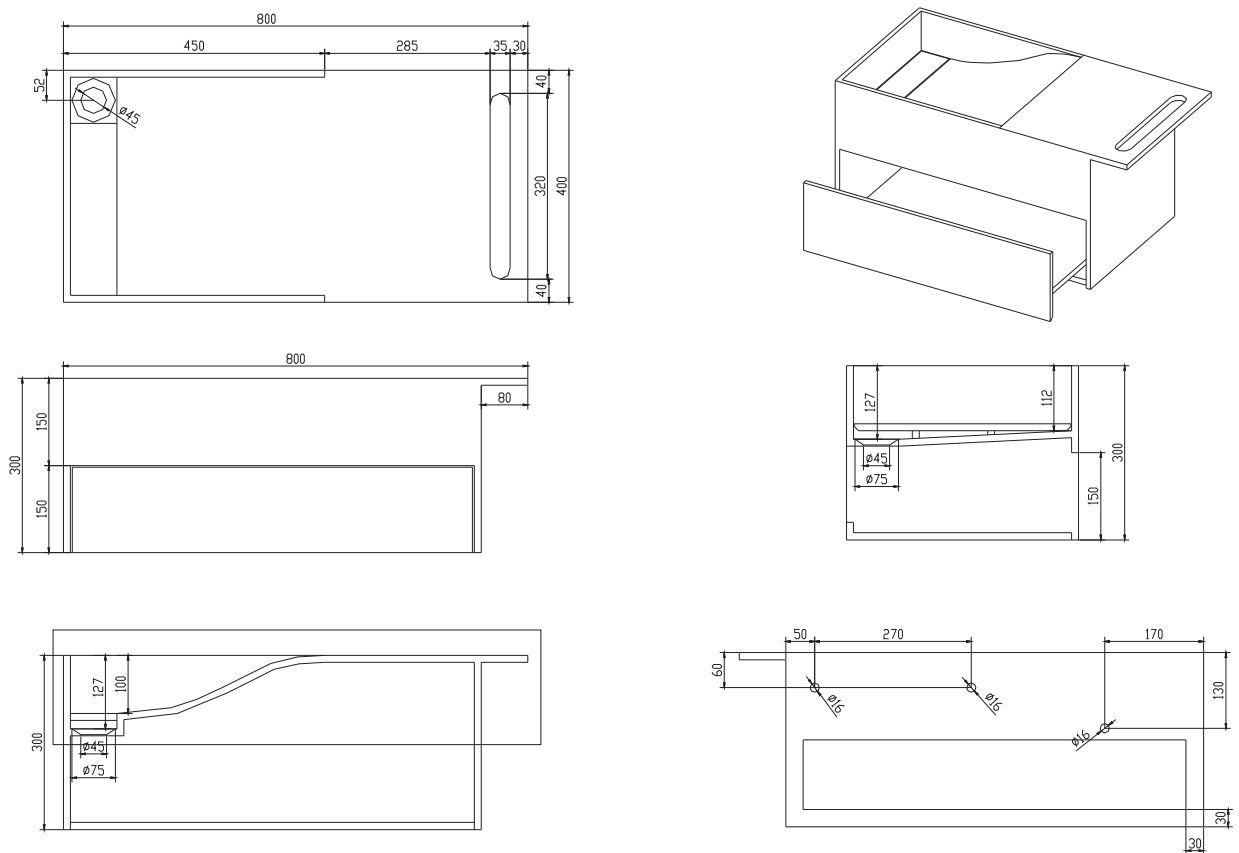

Christianssand handfat

SKU: 40010112

Färg: Matt vit Acovi®
Storlek: 30cm / 80cm / 40cm
Vikt: 32kg netto

Christianssand handfat Detaljer:

Serien Christianssand är danska designern Michal Harrsens bud på exklusiv design i Acovi komposit. Christianssand badbadrumsmöbel har handdukshängare och en låda nedan. Förutom att dens design ligger i samma linje som badkaret. Michal Harrsen utformade Christianssand serien specifikt för Copenhagen Bath, och resultaten talar för sig själva. Se även badkar från samma serie i översikten. Badrumsmöblet är i massiv Acovi komposit, som resten av vårt sortiment. Lätt och enkel att underhålla på en daglig basis.