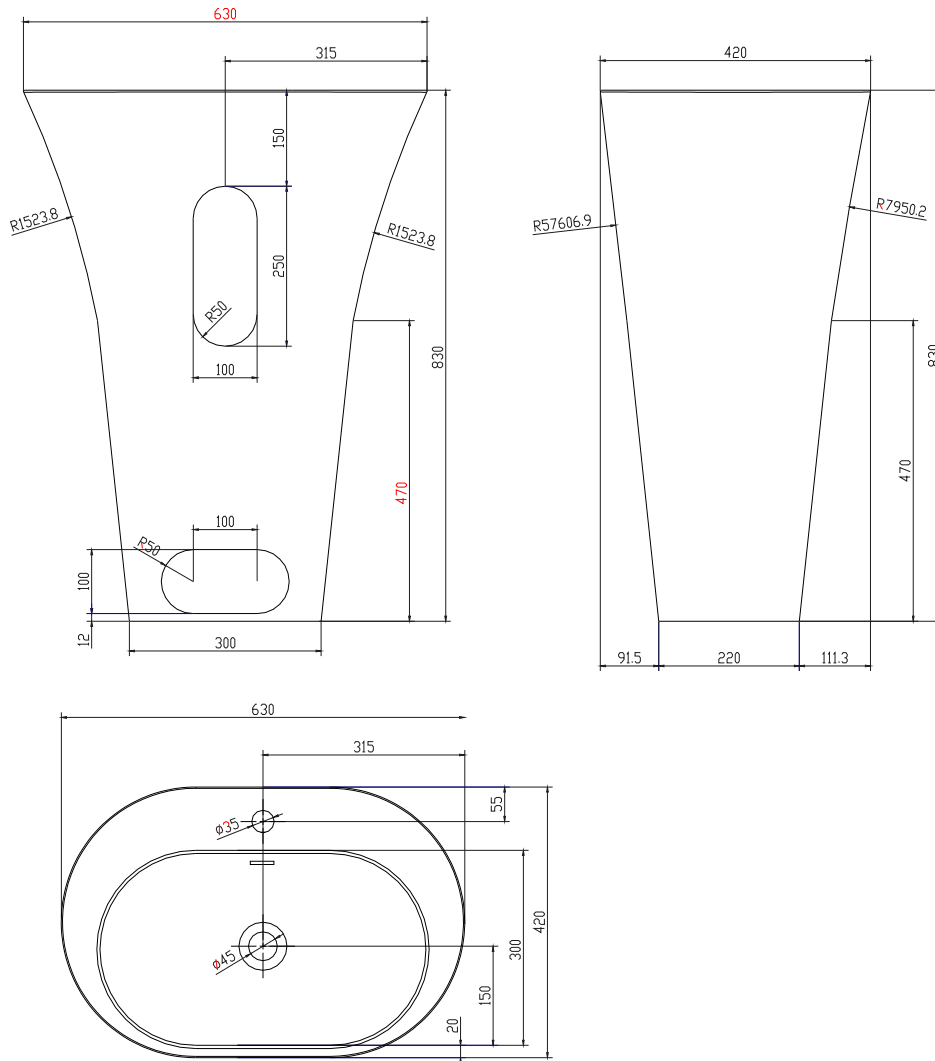

# Isfjord fristående handfat

SKU: 40010120

**Färg:** Matt vit Acovi®  
**Storlek:** 83cm / 63cm / 42cm  
**Vikt:** 29kg netto

## Isfjord fristående handfat Detaljer:

Isfjord er en elegant fritstående håndvask i mat massiv Acovi komposit. Vasken kan tilsluttes direkte på gulvet eller i væggen. Håndvasken leveres ekskl. bundventil og blandingsbatteri.