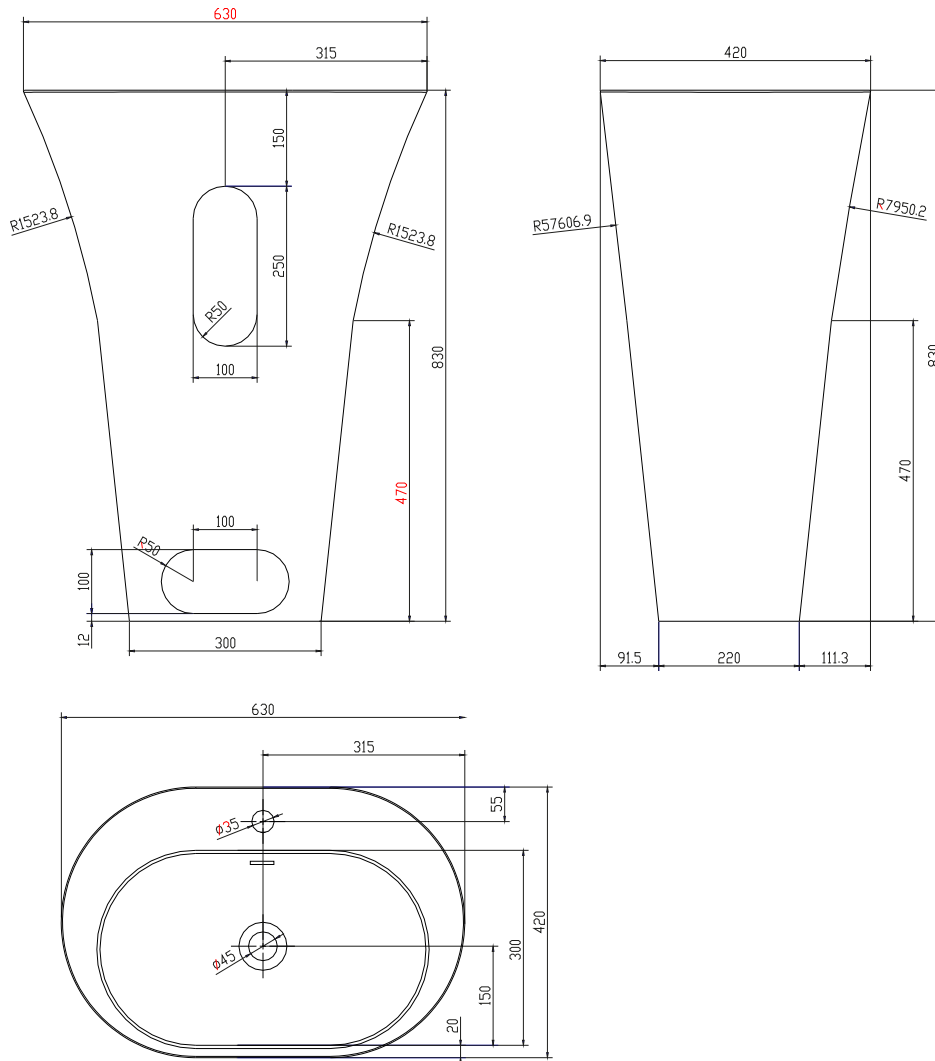

Isfjord fritstående vask

SKU: 40010120

Farve: Mat hvid Acovi®

St: 83cm / 63cm / 42cm netto

V: 29kg netto

93cm / 73cm / 52cm brutto

36.3kg brutto

Isfjord fritstående vask Detaljer:

Isfjord er en elegant fritstående håndvask i mat massiv Acovi komposit. Vasken kan tilsluttes direkte på gulvet eller i væggen. Håndvasken leveres ekskl. bundventil og blandingsbatteri.